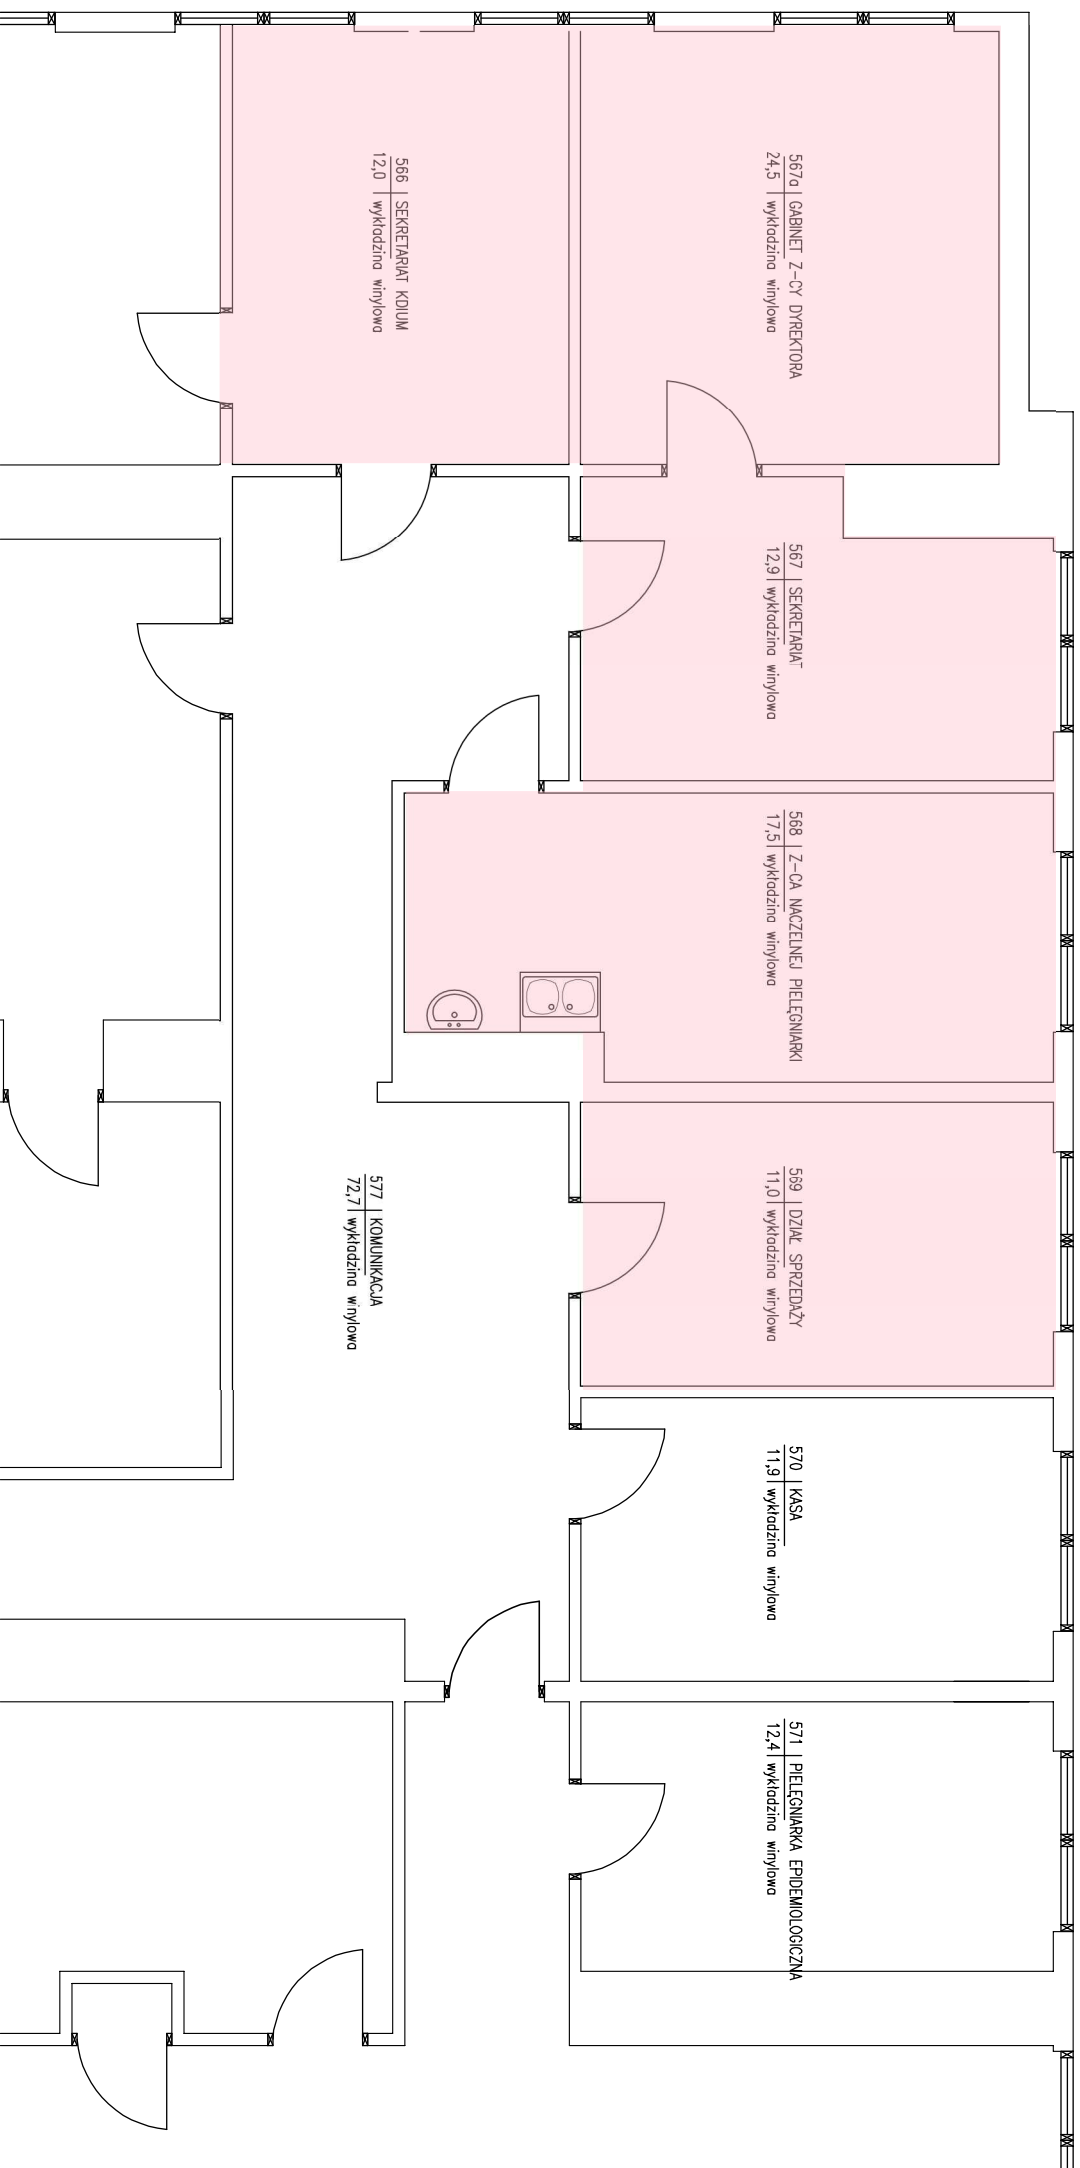

Załącznik nr 3 - Rzut IV
piętra Część Administracji

Powierzchnia użytkowa zaznaczonego obszaru: 77,90 m²