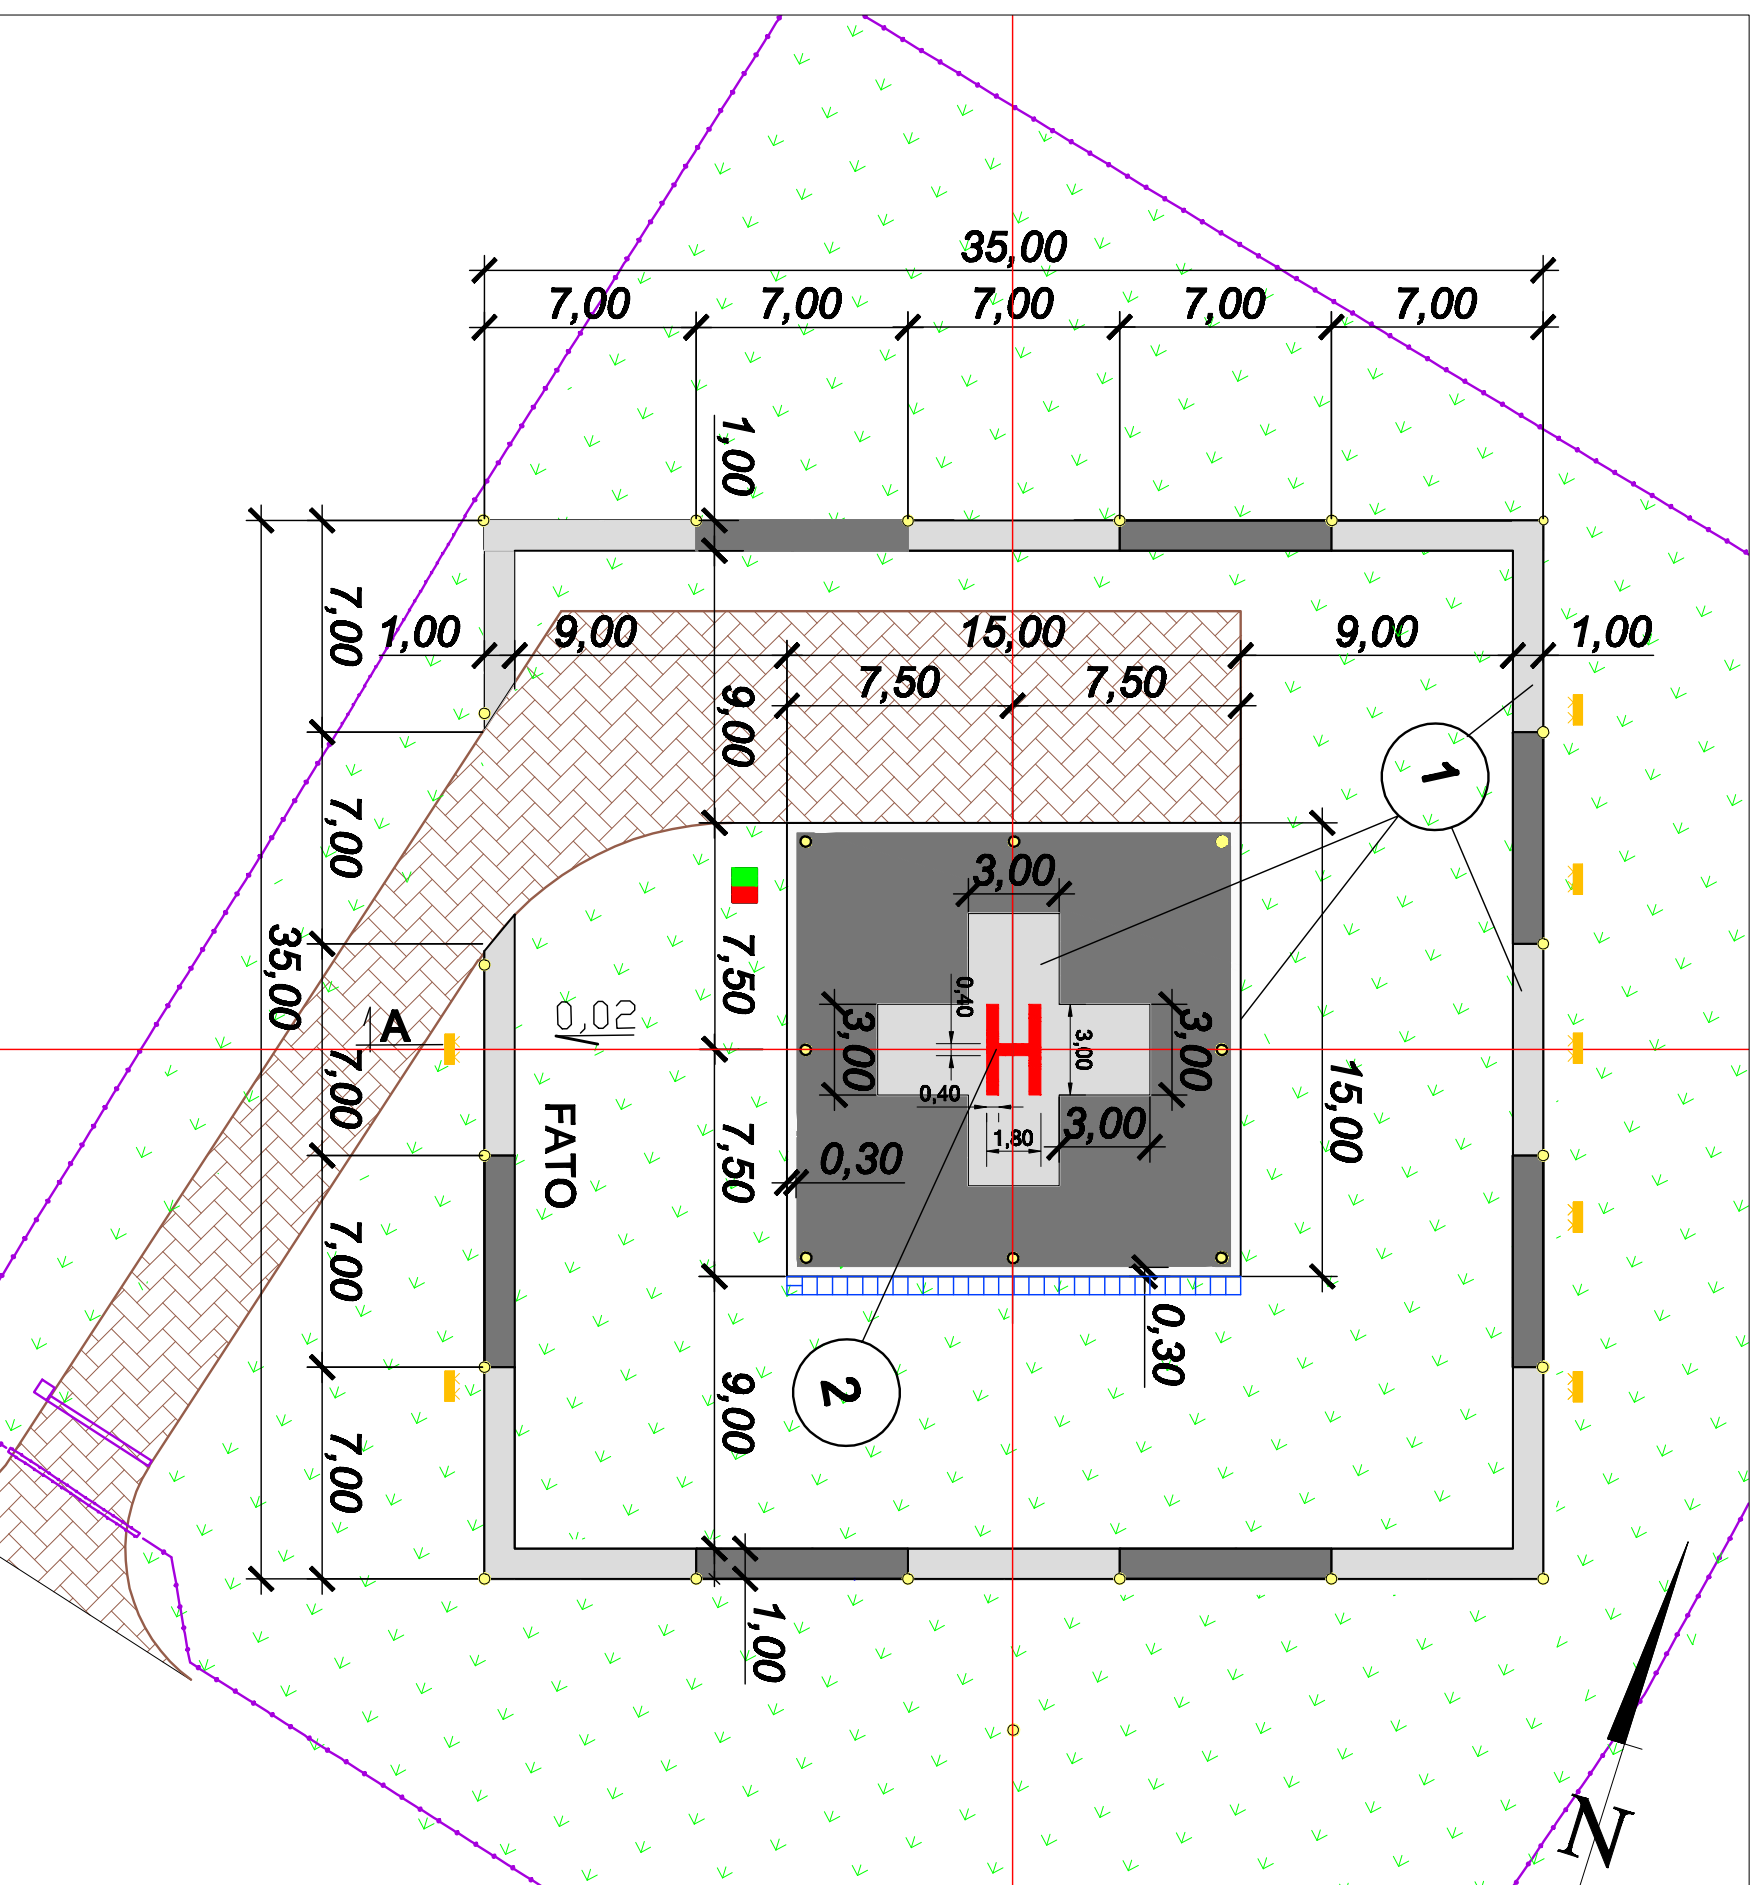

INWENTARYZACJA

Stan istniejący

1. Farba koloru białego z domieszką elementów odblaskowych.
2. Farba koloru czerwonego z domieszką elementów odblaskowych.

		WOUSKOWE BIURO STUDIÓW PROJEKTÓW BUDOWLANYCH I LOTNISKOWYCH	
Rok założenia 1948		00-560 Warszawa, ul. Mokotowska 35 tel. 621-45-10 fax 625-74-86 dyrektor 625 27 13	
Tyt.	LĄDOWISKO DLA ŚMIGŁOWCÓW SAANTARNYCH - SPSK NR 1 PAM W SZCZECINIE	Forma	listopad 2008
Proj.	mgr inż. ANDRZEJ KANIĄK	Nr uprawnień	Ma-21/180 LOTNISKOWA
Oprac. techn.	BOŻENA KOSMAŁA	Nr uprawnień	
Spr.	mgr inż. ROBERT ZALEWSKI	Nr uprawnień	MAZ/0400/ POOD/05
Tyt. Rys.	PLAN OZNAKOWANIA POZIOMEJ, DZIENNEGO	Skala	1:250